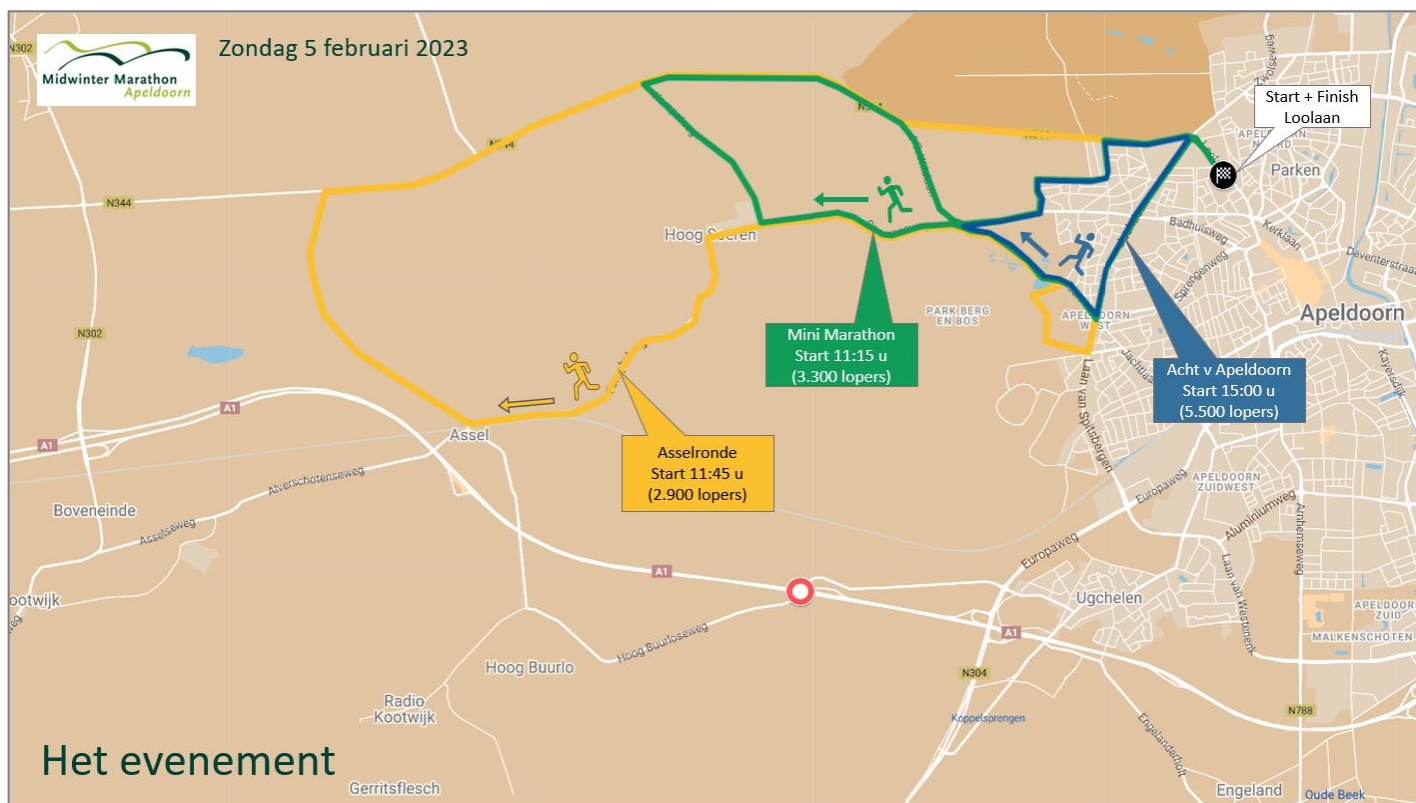

Bijlage voor bewoners Hoog Soeren

De drie looproutes

Het gebied en wegen die gedurende het evenement worden afgesloten