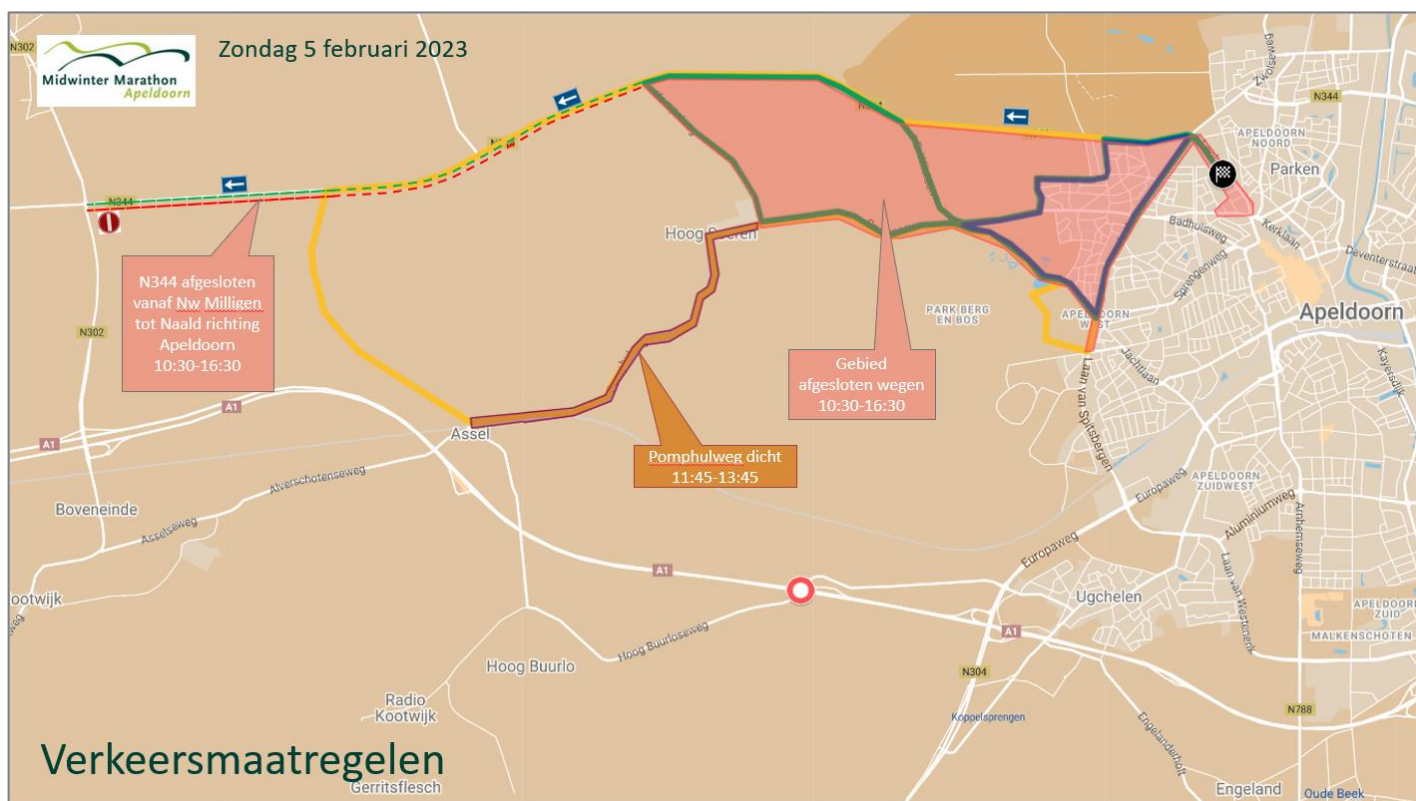

Bijlage voor bewoners Hoog Soeren

De drie looproutes

Het gebied en wegen die gedurende het evenement worden afgesloten